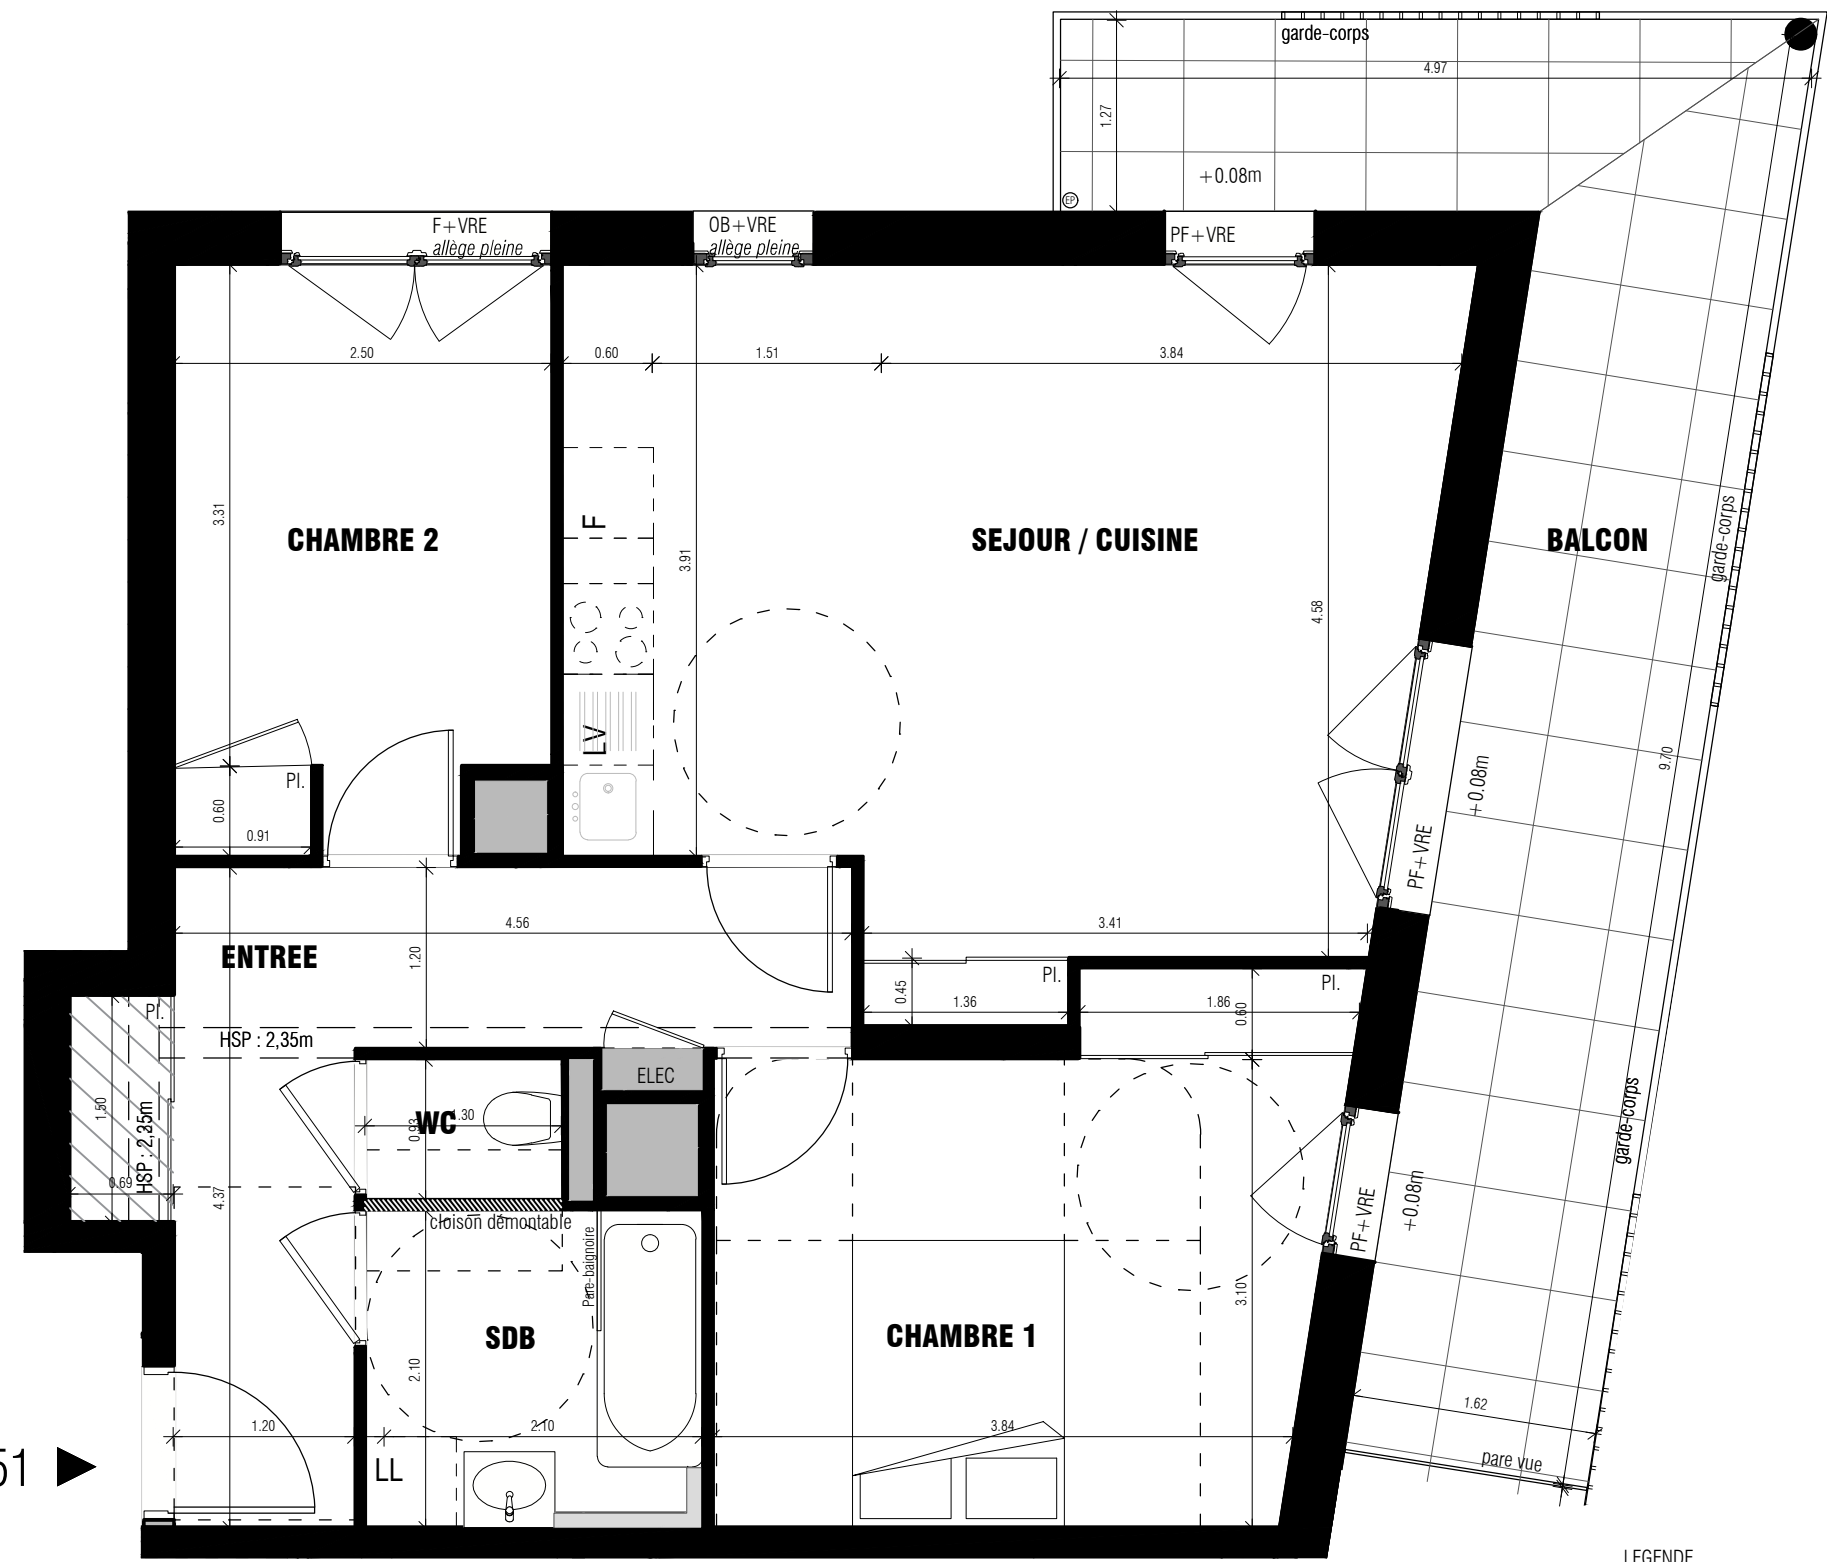

T3 // A51 ▶

LEGENDE

HSP	Hauteur sous poutre
HSFP	Hauteur sous-plafond
VRE	Volet roulant électrique
F/OB	Fenêtre ouvrant à la française ou oscillo-battant
PF	Porte-fenêtre
[Hatched Box]	Faux-plafond
Al.	Allège
[White Box]	Gaine
[Grey Box]	Coffrage technique
+ 0.08	Allimétrie terrasse ou balcon